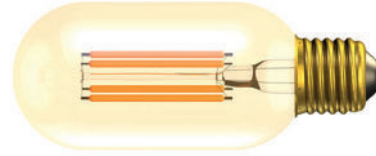

## LAMPS FOR PENDANTS

**4W 125mm Globe 2000K**

Non-Dimmable Code	Dimmable Code
01437	01472

**4W 110mm Tubular 2000K**

Non-Dimmable Code	Dimmable Code
01439	01501

**4W 130mm Tubular 2000K**

Non-Dimmable Code	Dimmable Code
01441	01443

**4W Squirrel Cage 2000K**

Non-Dimmable Code	Dimmable Code
01462	01469

**4W Candle 2000K**

Non-Dimmable Code	Dimmable Code
01432	01453

**18W GLS Pearl 4000K**

Non-Dimmable Code	Dimmable Code
05628	05636

**9W GLS Pearl 2700K**