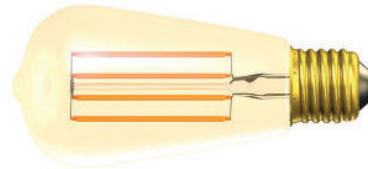

## LAMPS FOR PENDANTS

**4W 125mm Globe 2000K**

Non-Dimmable Code	Dimmable Code
01437	01472

**4W 110mm Tubular 2000K**

Non-Dimmable Code	Dimmable Code
01439	01501

**4W 130mm Tubular 2000K**

Non-Dimmable Code	Dimmable Code
01441	01443

**4W Squirrel Cage 2000K**

Non-Dimmable Code	Dimmable Code
01462	01469

**4W Candle 2000K**

Non-Dimmable Code	Dimmable Code
01432	01453

**18W GLS Pearl 4000K**

Non-Dimmable Code	Dimmable Code
05628	05636

**9W GLS Pearl 2700K**