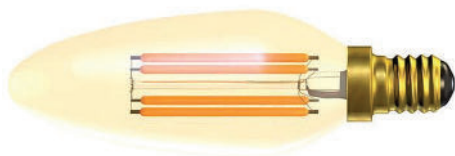

## LAMPS FOR PENDANTS

**4W 125mm Globe 2000K**

Non-Dimmable Code	Dimmable Code
01437	01472

**4W 110mm Tubular 2000K**

Non-Dimmable Code	Dimmable Code
01439	01501

**4W 130mm Tubular 2000K**

Non-Dimmable Code	Dimmable Code
01441	01443

**4W Squirrel Cage 2000K**

Non-Dimmable Code	Dimmable Code
01462	01469

**4W Candle 2000K**

Non-Dimmable Code	Dimmable Code
01432	01453

**18W GLS Pearl 4000K**

Non-Dimmable Code	Dimmable Code
05628	05636

**9W GLS Pearl 2700K**