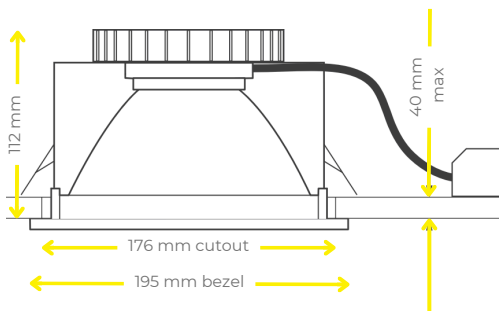

### Technical Drawing

Product Code	LED Wattage	Lumen Output	Lumen/Watt	Colour Temperature	Beam Angle
ORB10	10W	1100	116	4000K	60°
ORB18	18W	1900	109	4000K	60°
ORB31	31W	2925	98	4000K	60°

Section	Option Code	Description
		If no emergency required, leave blank
1 - EMERGENCY	/M	Emergency
	/MZ	DALI Emergency
	/ND	Non Dim
2 - CONTROL	/DA	DALI Dim
	/BTC	Casambi Dim
	/WH	White RAL9016 Bezel
3 - BEZEL	/OW	White RAL9010 Bezel
	/GY	Grey RAL9006 Bezel
	/BL	Black RAL9005 Bezel
	/RA	RAL Bezel - state code
4 - CCT	/4K	4000K
	/3K	3000K (light output -4%)
5 - CRI	/80	CRI>80
	/90	CRI>90
6 - IP RATING	/20	IP20
	/54	IP54 Glass
	/65	IP65 Bezel
7 - REFLECTOR	/SA60	60° Satin Reflector
	/SP40	40° Specular Reflector
	/MF50	50° Multi-faceted Reflector