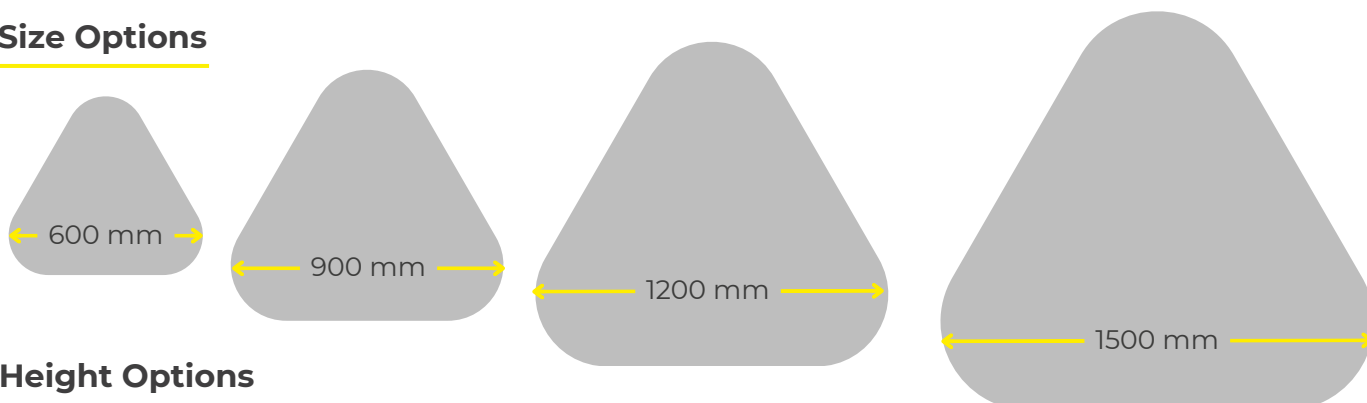

### Size Options

### Height Options

130mm - Regular

100mm - Slim

80mm - Lean

### Product Data

Product Code	LED Wattage	Lumen Output	Lumen/Watt	Colour Temperature	Size
<b>DIRECT ONLY MODELS</b>					
TR600R	46W	3672	80	4000K	600 x 130mm
TR600S	46W	3672	80	4000K	600 x 100mm
TR600L	46W	3672	80	4000K	600 x 80mm
TR900R	67W	5400	80	4000K	900 x 130mm
TR900S	67W	5400	80	4000K	900 x 100mm
TR900L	67W	5400	80	4000K	900 x 80mm
TR1200R	92W	7344	80	4000K	1200 x 130mm
TR1200S	92W	7344	80	4000K	1200 x 100mm
TR1200L	92W	7344	80	4000K	1200 x 80mm
TR1500R	114W	9137	80	4000K	1500 x 130mm
TR1500S	114W	9137	80	4000K	1500 x 100mm
TR1500L	114W	9137	80	4000K	1500 x 80mm
<b>DIRECT/INDIRECT MODELS</b>					
TR600R/AMB	70W	6120	87	4000K	600 x 130mm
TR600S/AMB	70W	6120	87	4000K	600 x 100mm
TR600L/AMB	70W	6120	87	4000K	600 x 80mm
TR900R/AMB	104W	9000	87	4000K	900 x 130mm
TR900S/AMB	104W	9000	87	4000K	900 x 100mm
TR900L/AMB	104W	9000	87	4000K	900 x 80mm
TR1200R/AMB	141W	12240	87	4000K	1200 x 130mm
TR1200S/AMB	141W	12240	87	4000K	1200 x 100mm
TR1200L/AMB	141W	12240	87	4000K	1200 x 80mm
TR1500R/AMB	175W	15228	87	4000K	1500 x 130mm
TR1500S/AMB	175W	15228	87	4000K	1500 x 100mm
TR1500L/AMB	175W	15228	87	4000K	1500 x 80mm